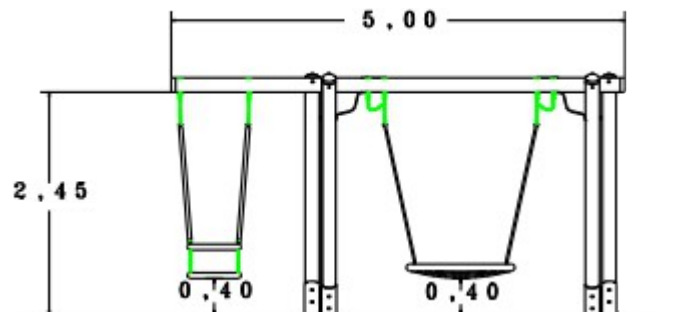

## Technische Daten Piratennest mit Seilringschaukel Artikel-Nr. 1423850

Sitzhöhe	0,40 m
Fallhöhe	1,35 m
Gesamthöhe	2,63 m
Breite	5,00 m
Fallraum	8,42 x 4,55 m
Stoßdämpfung	DIN EN 1176-1 F1
Gewicht	235 kg

## Ausführung

Schaukelträger Kiefer - Ø 18 x 500 cm  
4 Ständer Kiefer - Ø 16 x 290 cm druckimprägniert  
mit feuerverzinkten Stahlfüßen  
1 Nestschaukel Ø 120 cm mit Hercules Seilaufhängung  
2 Kreuzgelenke mit Carbonlager und  
2 Sicherungsketten 7 mm feuerverzinkt DIN 766  
1 Seilringschaukel mit 7 mm Ketten feuerverzinkt  
mit Überzug und 2 Schaukelgehänge mit Kugellager  
6 Abdeckkappen und 2 Flachstahlkonsolen feuerverzinkt  
Lieferung 5 Teile  
Fundamente: bauseits 4 Stk. 75 x 75 x 50 cm