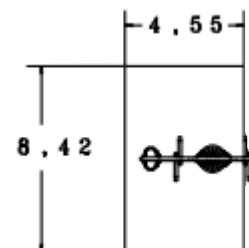

## Technische Daten Piratennest mit Seilringschaukel Artikel-Nr. 1423850

Sitzhöhe	0,40 m
Fallhöhe	1,35 m
Gesamthöhe	2,63 m
Breite	5,00 m
Fallraum	8,42 x 4,55 m
Stoßdämpfung	DIN EN 1176-1 F1
Gewicht	235 kg

## Ausführung

Schaukelträger Kiefer - Ø 18 x 500 cm  
4 Ständer Kiefer - Ø 16 x 290 cm druckimprägniert  
mit feuerverzinkten Stahlfüßen  
1 Nestschaukel Ø 120 cm mit Hercules Seilaufhängung  
2 Kreuzgelenke mit Carbonlager und  
2 Sicherungsketten 7 mm feuerverzinkt DIN 766  
1 Seilringschaukel mit 7 mm Ketten feuerverzinkt  
mit Überzug und 2 Schaukelgehänge mit Kugellager  
6 Abdeckkappen und 2 Flachstahlkonsolen feuerverzinkt  
Lieferung 5 Teile  
Fundamente: bauseits 4 Stk. 75 x 75 x 50 cm